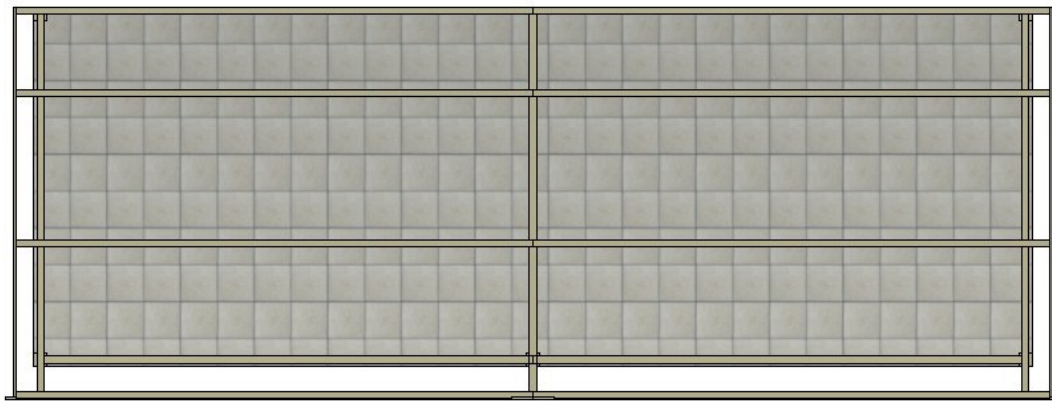

942136 Sadeltak - 8145x2930

2700 2930

3900 3900

8145

3900 3900

8145