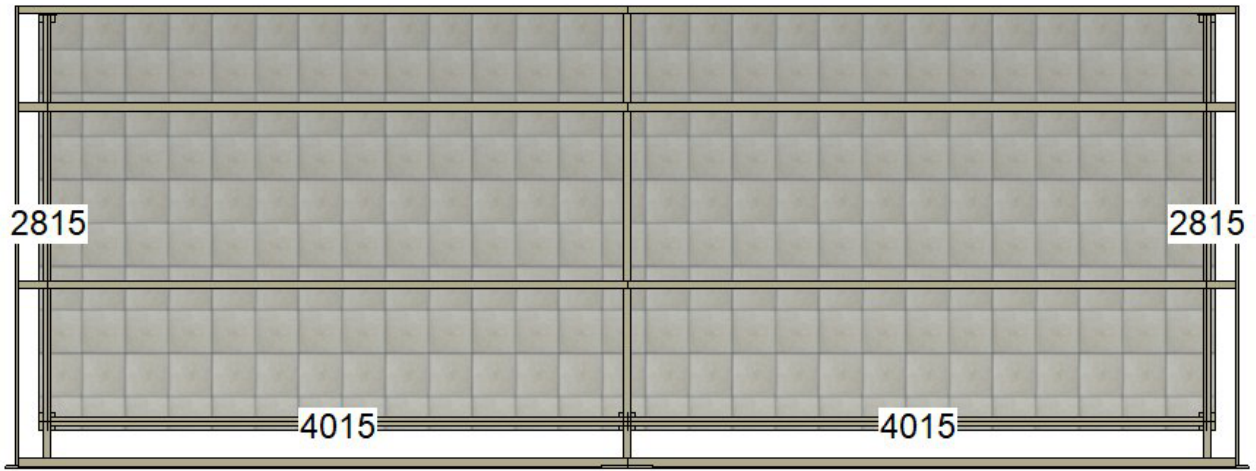

942136 Sadeltak - 8145x2930

2700 2930

3900 3900

8145

3900 3900

8145